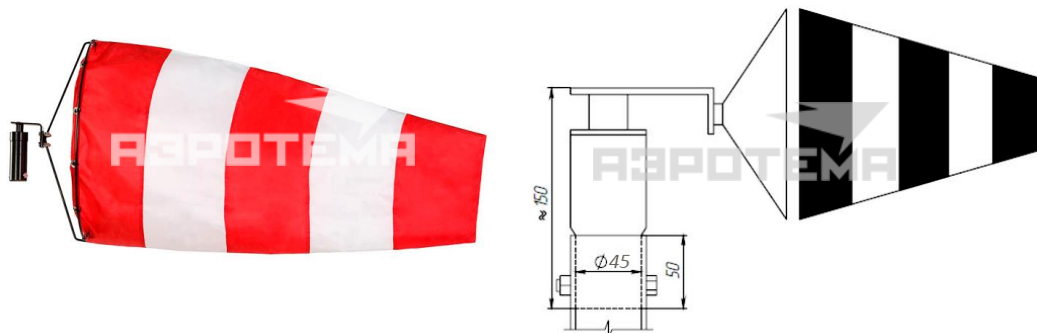

Ветроуказатель KB служит для визуального определения направления ветра и предназначен для эксплуатации на открытом воздухе, в светлое время суток.

Конструкция ветроуказателя стальная, разборная, защищена полимерным покрытием. Поворотный узел обеспечивает свободное вращение ветроуказателя вокруг своей оси и препятствует срыву ветроуказателя с мачты в вертикальном направлении. Комплектуется с мачтами серии УНВ, АМВУ и МВ4.

Основные параметры	Модель			
	KB510	KB312	KB515	KB624
Общий вес указателя, кг	2,4	2,2	2,4	2,6
Длина конуса, см (Lk)	100	120	150	240
Входной диаметр, см (Dвх)	50	30	50	60
Цвет конуса	Красно-белый Черно-белый	Красно-белый		Красно-белый Черно-белый
Соответствие	ТУ 4311-001-72977491-2010			
Условия эксплуатации	Температура ±50°C, Скорость ветра до 25 м/с, относит. влажность воздуха до 98%			
Производитель	ООО «АЭРОТЕМА»			